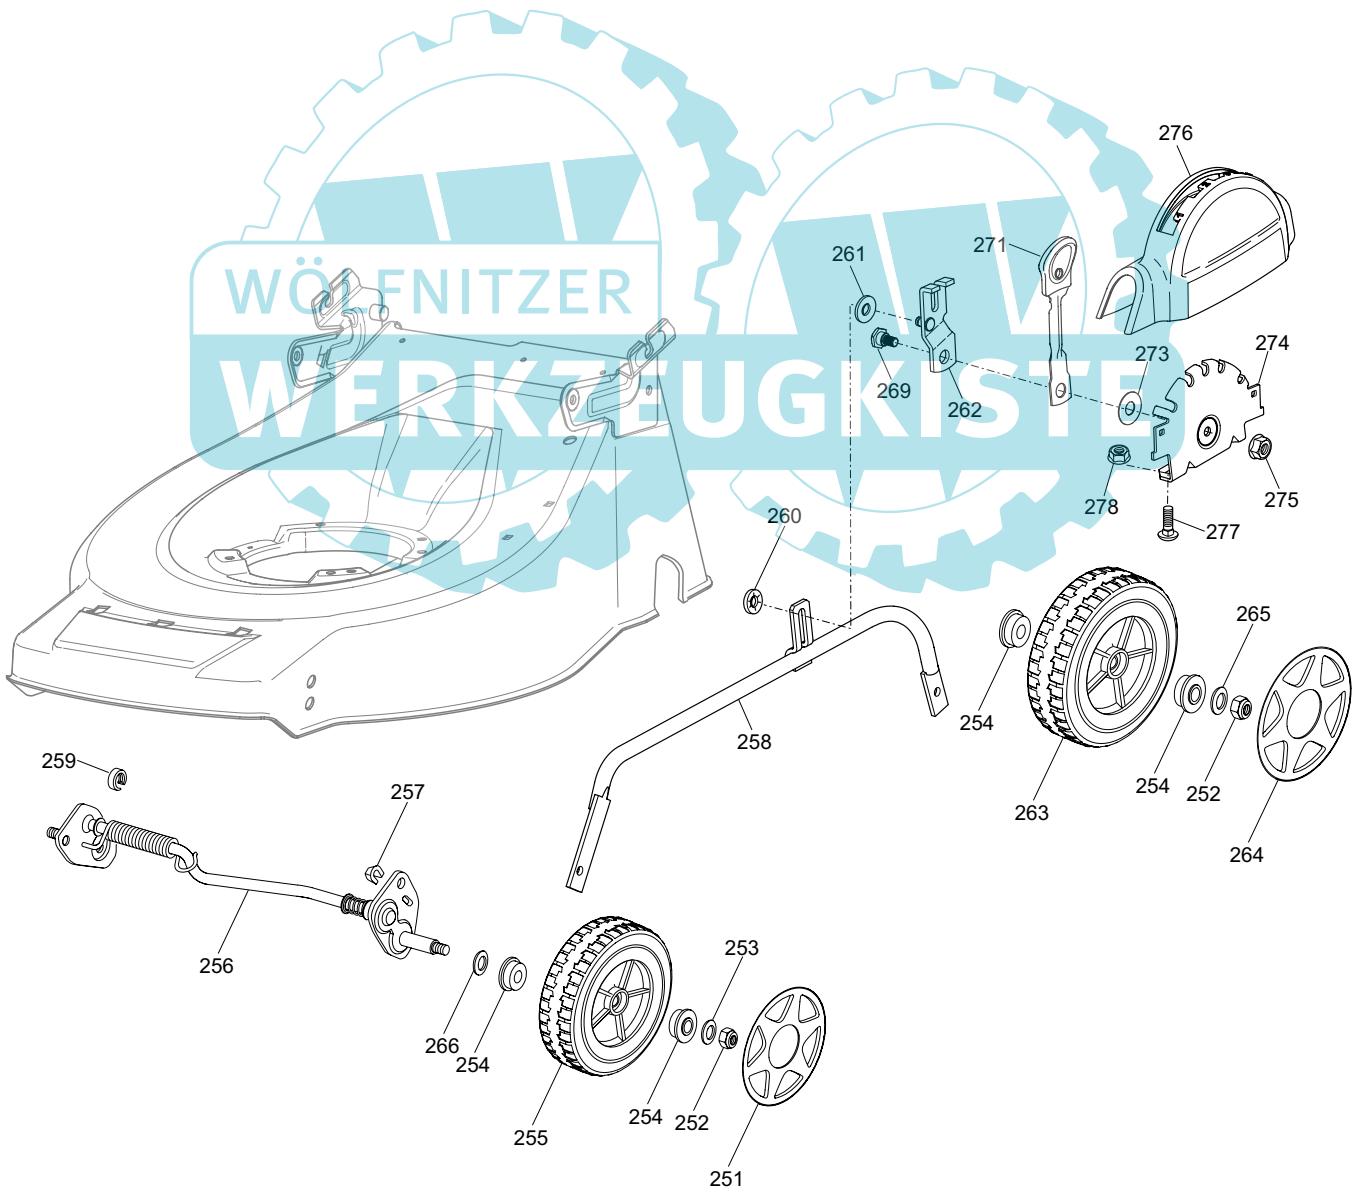

B103

Ausgabe Issue 2006- 1		Bild Nr Picture No B103		VARIOLUX 53 BCAE RADAUFHÄNGUNG GETRIEBE		VARIOLUX 53 BCAE WHEEL SUSPENSION TRANSMISSION		Seite Page 58	
Pos. Fig.	Anzahl/Quantity				Artikel Nr. Part No	Bezeichnung	Description	Satz Kit	Anmerkung Notes
251	2				1136-1701-01	Radkappe- grau	Hub cap- grey		
252	4				9747-0831-02	Mutter	Lock nut		
253	2				9699-0090-02	Scheibe	Flat washer		
254	8				1136-0655-01	Kugellager	Ball bearing		
255	2				1136-1520-01	Rad	Wheel		
256	1				1136-0712-01	Vorderradachse	Front wheel axle		
257	2				1136-0009-01	Schließplatte	Lock plate		
258	1				1136-1758-01	Höhenverstellstange	Height adjust rod		
259	1				1136-0658-01	Distanzring	Spacer		
260	1				9675-0009-02	Verriegelungsscheibe	Starlock		
261	1				1136-0006-01	Federscheibe	Elastic washer		
262	1				1136-1757-01	Halter	Attachment		
263	2				1136-0772-01	Rad	Wheel		
264	2				1136-1702-01	Radkappe- grau	Hub cap- grey		
265	2				1136-0006-01	Federscheibe	Elastic washer		
266	2				1136-0609-01	Elastische Scheibe	Elastic washer		
269	1				1136-1732-01	Schulterschraube	Shoulder bolt		
271	1				1136-1756-01	Höhenverstellhebel	Height adjust lever		
273	1				1136-0089-01	Scheibe	Washer		
274	1				1136-1740-01	Sektor	Height adjust sector		
275	1				9739-0831-22	Mutter	Nut		
276	1				1136-1693-01	Deckel	Cover		
277	2				9898-0616-16	Schraube	Screw		
278	2				9739-0631-22	Mutter	Nut		
401	2				1136-0653-01	Kranz	Ring gear		
402	1				1136-0690-01	Radschutz- links	Wheel protection- LH		
403	4				9650-0012-04	Seegersicherung	Circlip		
404	1				1136-0685-01	Ritzel- links	Pinion- LH		
405	2				1136-0632-01	Lager	Bearing		
406	1				1136-0689-01	Radschutz- rechts	Wheel protection- RH		
407	1				1136-0713-01	Hinterradachse	Rear wheel axle		
408	1				1136-0684-01	Ritzel- rechts	Pinion- RH		
410	1				1136-1748-01	Kupplungsdraht	Clutch cable		
411	1				1136-1456-01	Getriebe Kpl (schw)	Gearbox assy (black)		
412	1				1136-0692-01	Riemenscheibe	Pulley		
413	1				1136-0612-01	Stift	Pin		
414	1				1136-1454-01	Verstellstange	Adjustment rod		
415	1				1111-9746-01	Riemen	Belt		
416	2				1136-0697-01	Stift	Pin		
417	1				1136-0638-01	Buchse	Bush		
418	1				1136-0668-01	Feder	Spring		
419	1				1136-0091-01	Scheibe	Washer		
420	1				9747-0631-02	Mutter	Lock nut		
421	1				1136-0081-01	Nabenkapsel	Hub cap