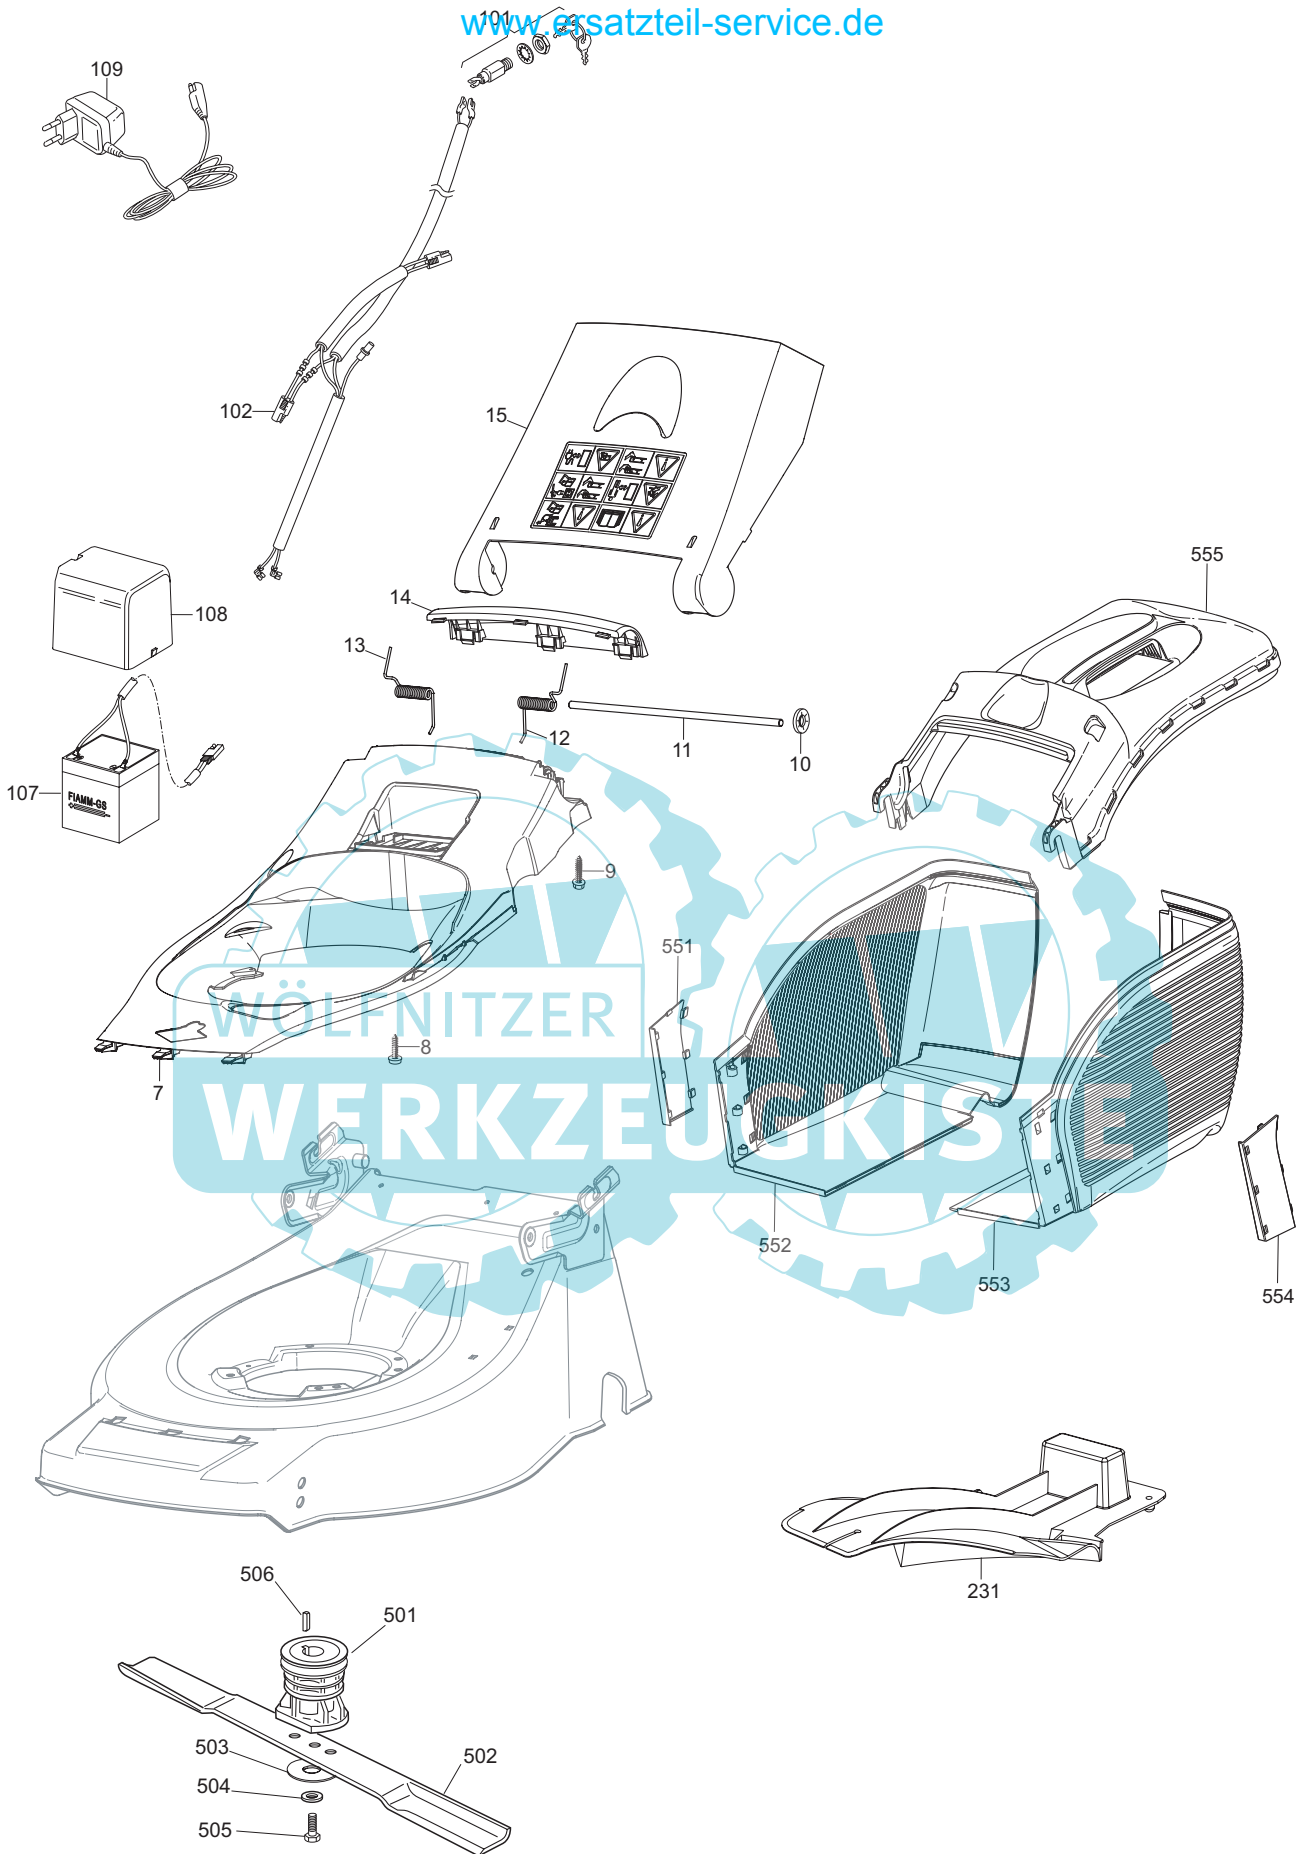

B105

Ausgabe Issue 2006- 1		Bild Nr Picture No B105		VARIOLUX 53 BCAE CHASSIE HOLM		VARIOLUX 53 BCAE CHASSIS HANDLE		Seite Page 54	
Pos. Fig.	Anzahl/Quantity				Artikel Nr. Part No	Bezeichnung	Description	Satz Kit	Anmerkung Notes
1	1				1136-1754-01	Gehäuse.....	Deck.....		
2	3				1136-0615-01	Schraube .....	Screw.....		
3	1				1136-0645-01	Schutz .....	Protection .....		
4	4				9847-8119-16	Schraube .....	Screw.....		
5	2				1136-0682-01	Platte .....	Plate.....		
6	1				1136-0665-01	Gummieinsatz.....	Rubber insert .....		
16	2				1136-0061-01	Propfen.....	Cap.....		
17	1				1136-1761-01	Holm- Unterteil .....	Handle- lower .....		
18	1				1136-1765-01	Holmrohr .....	Handle tube .....		
19	1				1136-1763-01	Holm- Oberteil .....	Handle- upper.....		
20	1				1136-1716-01	Handgriff .....	Handgrip .....		
21	2				1136-1733-01	Bolzen.....	Pin.....		
22	2				9675-0012-02	Verriegelungsscheibe .....	Locking washer .....		
23	4				1136-1755-01	Hebel .....	Handle lever .....		
24	4				1136-1738-01	Scheibe.....	Washer.....		
25	4				1136-0309-01	Scheibe.....	Washer.....		
26	4				1136-1721-01	Schloßrad .....	Locking knob .....		
27	4				9799-0831-02	Mutter .....	Nut.....		
28	2				1136-1746-01	Gummistopfen.....	Cap.....		
29	2				1136-1709-01	Ringmutter .....	Ring nut .....		
30	2				1136-1708-01	Griff .....	Knob.....		
X 31	2				1136-1982-01	Schraube .....	Screw.....		
32	1				1136-1720-01	Griff- untere .....	Knob- lower .....		
33	1				1136-1719-01	Griff- obere .....	Knob- upper .....		
34	1				1136-1762-01	Holmrohr .....	Handle tube .....		
35	2				9997-0830-16	Schraube .....	Screw.....		L = 30 mm
36	2				9739-0831-22	Mutter .....	Nut.....		
37	1				9997-0860-16	Schraube .....	Screw.....		L = 60 mm
38	1				9699-0090-02	Scheibe.....	Flat washer.....		
39	1				9747-0831-02	Mutter .....	Lock nut .....		
40	2				1136-1722-01	Seilführer.....	Guide spring .....		
41	1				1136-1752-01	Motorbremsdraht .....	Engine brake cable .....		
42	1				1136-1343-01	Seilöse.....	Rope guide.....		
43	1				9747-0531-02	Mutter .....	Nut.....		
45	1				9699-0028-02	Scheibe.....	Flat washer.....		
46	1				1136-1680-01	Schraube .....	Screw.....		
X 47	1				1136-1747-01	Deckel.....	Cap.....		
51	6				1136-1982-01	Schraube .....	Screw.....		
52	1				1136-1710-01	Schutz .....	Protection .....		
53	1				1136-1743-01	Stütz .....	Support.....		
54	2				1136-1744-01	Stütz .....	Support.....		
55	4				9836-9116-12	Schraube .....	Screw.....		
56	1				1136-1717-01	Regulierbügel .....	Control lever .....		
57	1				1136-1712-01	Schutz .....	Protection .....		
58	2				1136-1692-01	Deckel.....	Cap.....		
59	2				1136-1734-01	Deckel.....	Cover plate.....		
60	1				1136-1718-01	Regulierbügel .....	Control lever .....		
63	1				1136-1742-01	Stütz .....	Support.....		
103	1				1136-1715-01	Schutz .....	Protection .....		
104	1				1136-1711-01	Schutz .....	Protection .....		
105	2				1136-1692-01	Deckel.....	Cap.....		
X 106	4				1136-1982-01	Schraube .....	Screw.....		
111	1				1136-1768-01	Schraubensatz.....	Screw set .....		